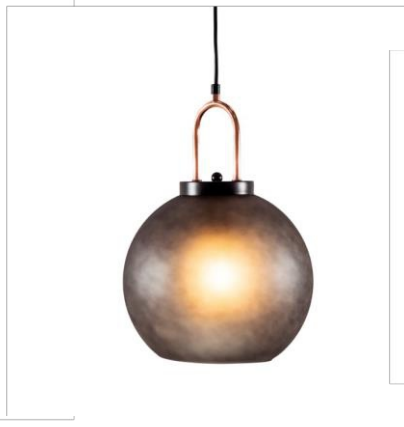

Lámpara de pie Brida II
Negra
\$ 299.500
*Bombilla no incluida

Lámpara de pie Brida II
Dorada
\$ 299.500
*Bombilla no incluida

<https://m.facebook.com/BIODISENOINTERIOR/>

<https://www.instagram.com/biodecoraciondeinteriores/>

Cel: 318 6682700 Cra 58 No. 29A - 36 Bello (Antioquia)

Lámpara Caperuza Negra
\$ 173.000
*Bombilla no incluida

Lámpara Caperuza Blanca
\$ 173.000
*Bombilla no incluida

Lámpara Caperuza Dorada
\$ 173.000
*Bombilla no incluida

Lámpara Agatha
\$197.500
*Bombilla no incluida

Lámpara Bia
\$180.500
*Bombilla no incluida

Lámpara Smoke
\$117.750
*Bombilla no incluida

Lámpara Belgini
AGOTADO
*Bombilla no incluida

Lámpara Ambelia
AGOTADO
*Bombilla no incluida