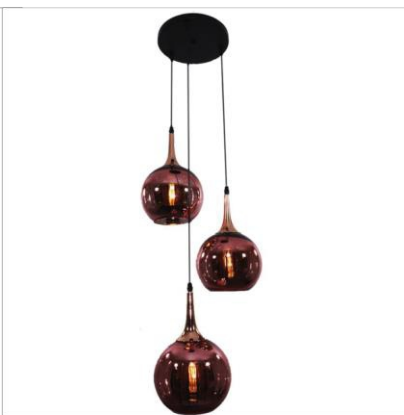

Lámpara Angelik
AGOTADO
*Bombilla no incluida