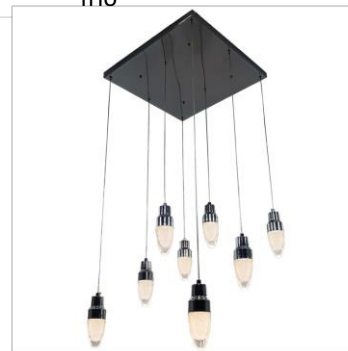

<https://m.facebook.com/BIODISENOINTERIOR/>

<https://www.instagram.com/biodecoraciondeinteriores/>

Cel: 318 6682700 Cra 58 No. 29A - 36 Bello (Antioquia)