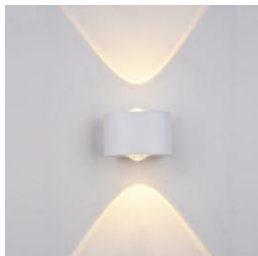

Farol Pared Gemy
AGOTADO

Farol Ella
AGOTADO

Farol Casper
AGOTADO

Farol Humo
AGOTADO

Tortuga Exterior ○●
Precio \$67.250
 * Aplique 12w Color de Luz 3000k *

Aplique Exterior 2w ○●
AGOTADO
 * Up & Down Color de luz 3000k *