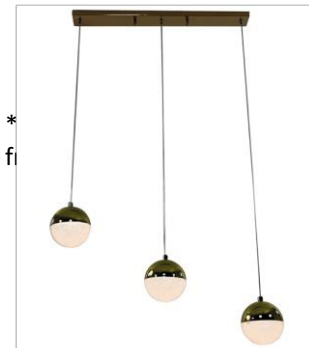

Lámpara Biom II
$388.500
*Tonos: Natural, cálido,
frío*