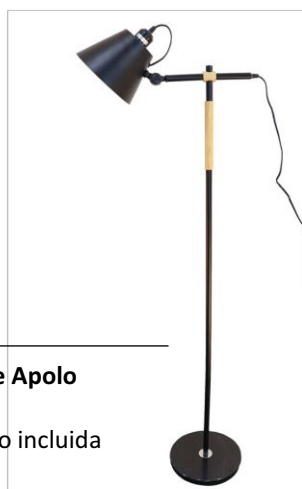

Lámpara Colors Negra
\$ 94.000
*Bombilla no incluida

Lámpara Colors Amarilla
\$ 94.000
*Bombilla no incluida

Lámpara Colors Azul
\$ 94.000
*Bombilla no incluida

Lámpara Colors Gris
\$ 94.000
*Bombilla no incluida

Lámpara Colors Blanca
\$ 94.000
*Bombilla no incluida

Lámpara Pie Apolo
\$195.000
*Bombilla no incluida

Lámpara Pie Apolo Blanca
\$195.000
*Bombilla no incluida

**Lámpara vector
Cuadrado COLOR
DORADO**
\$ 69.000
*Bombilla no incluida

**Lámpara Vector
Triangulo COLOR
DORADO**
\$ 69.000
*Bombilla no incluida

**Lámpara Vector
Rectángulo COLOR
DORADO**
\$ 69.000
*Bombilla no incluida

**Lámpara Vector Circulo
COLOR DORADO**
\$ 69.000
*Bombilla no incluida