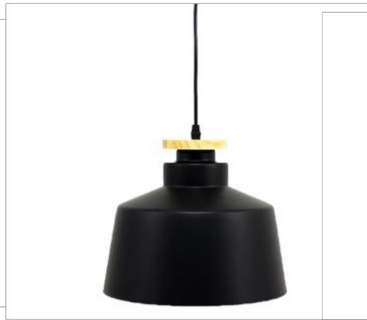

Campana Sousa Dorada
R200 COLOR
DORADO/ROSA
\$ 74.000
*Bombilla no incluida

Lámpara Vía
\$ 390.600
*Bombilla no incluida

Lámpara Bomba
\$ 930.000
*Bombilla no incluida

Lámpara Star COLOR
NEGRO/PLATA/COBRE
\$ 322.000
*Bombilla no incluida

Lámpara Bulbs COLOR
NEGRO/PLATA
\$ 280.000
*Bombilla no incluida

Lámpara Bulbs COLOR
COBRE
\$ 280.000
*Bombilla no incluida

Lámpara Monty
*Bombilla no incluida

Lámpara Colors Rosa
\$ 94.000
*Bombilla no incluida