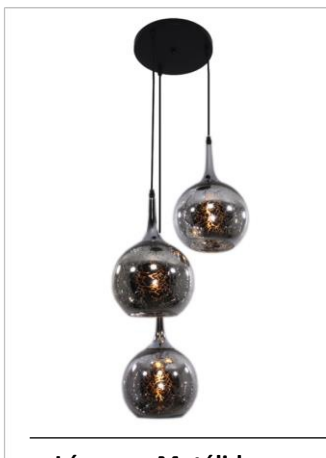

Lámpara Bold
AGOTADO
*Bombilla no incluida

<https://m.facebook.com/BIODISENOINTERIOR/>

<https://www.instagram.com/biodecoraciondeinteriores/>

Cel: 318 6682700 Cra 58 No. 29A - 36 Bello (Antioquia)

Lámpara Porto
\$180.500
*Bombilla no incluida

Lámpara Bula
*Bombilla no incluida

Lámpara Entica
*Bombilla no incluida

Lámpara Metálica
AGOTADO
*Bombilla no incluida

Lámpara Angelik
AGOTADO
*Bombilla no incluida

Lámpara Points
*Bombilla no incluida

Lámpara Armeia
*Bombilla no incluida