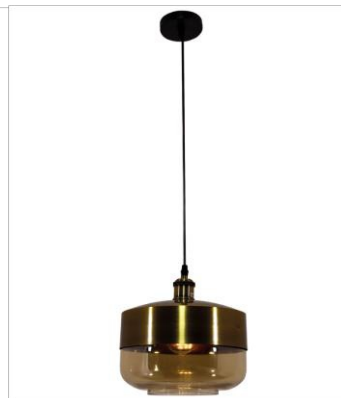

Lámpara Agatha
\$197.500
*Bombilla no incluida

Lámpara Bia
\$180.500
*Bombilla no incluida

Lámpara Smoke
\$117.750
*Bombilla no incluida

Lámpara Belgini
AGOTADO
*Bombilla no incluida

Lámpara Ambelia
AGOTADO
*Bombilla no incluida