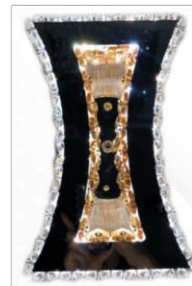

Applique Cristal Citrus
20W
$115.000
*Tonos: Natural, cálido,
frío*

<https://m.facebook.com/BIODISENOINTERIOR/>

<https://www.instagram.com/biodecoraciondeinteriores/>

Cel: 318 6682700 Cra 58 No. 29A - 36 Bello (Antioquia)