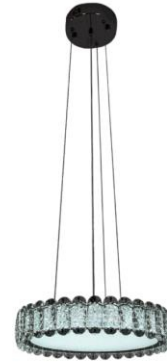

Lámpara Saturno
AGOTADO
Tonos cálido, frío y natural

Lámpara Andalucía
AGOTADO
*Tonos: Natural, cálido,
frío*