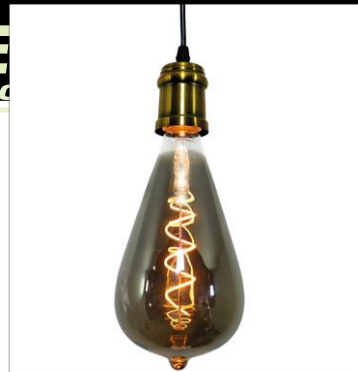

Bombillo ST120G
Precio $94.500
Bombillo espiral - E27 -
4W - 2700K - Vidrio Gris
* Porta lámpara no