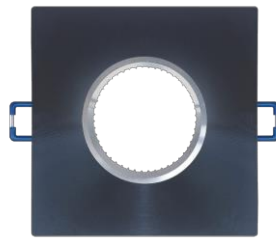

**Base Cuadrada Negra Ojo
de Buey fija**
Precio $ 7.000
* Bombillo no incluido *