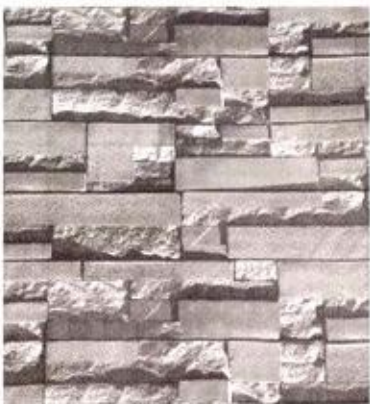

► **FACHALETA
LAJA GRIS**

► MEDIDAS (ANCHO*ALTO*ESPEJOR)	700*700*4mm
► UNIDADES X CAJA	130
► REFERENCIA	OS-KK92

PRECIO DE VENTA

16.000